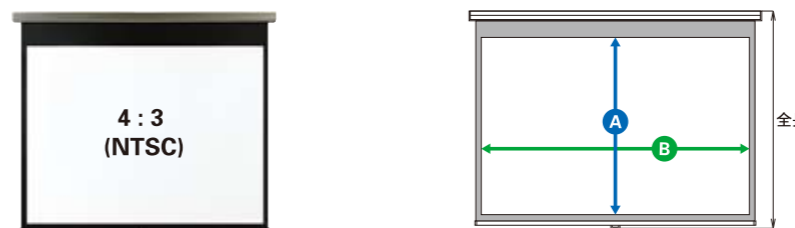

※エコマークはスクリーンの生地で取得しています。

電動式ケース外観寸法図 (mm)

※電動式は上記図に記載されていますように中心が少しずれています。
※電源コードは本体左側面より出ています。

手動式ケース外観寸法図 (mm)

価格・仕様表

MODEL	SIZE (inch)	重量 (kg)	映像サイズ (mm)		本体幅 (mm)	ボトム幅 (mm)	全長※ (mm)	上部マスキング (mm)	標準価格(税込)
			HEIGHT	WIDTH					
			A	B					
スプリングローラータイプ									
ESeco - 80PNA	80	6.3	1219	1626	1845	1740	1849	480	¥76,650
ESeco - 100PNA	100	7.5	1524	2032	2251	2146	2004	330	¥87,150
ESeco - 110PNA	110	8.1	1676	2235	2454	2349	2006	180	¥99,750
ESeco - 120PNA	120	8.7	1829	2438	2657	2552	2008	60	¥111,300
電動赤外線リモコンタイプ									
ESeco - 80PND	80	6.6	1219	1626	1845	1740	1849	480	¥178,500
ESeco - 100PND	100	7.8	1524	2032	2251	2146	2004	330	¥210,000
ESeco - 110PND	110	8.4	1676	2235	2454	2349	2006	180	¥228,900
ESeco - 120PND	120	9.0	1829	2438	2657	2552	2008	60	¥248,850

MODEL	SIZE (inch)	重量 (kg)	映像サイズ (mm)		本体幅 (mm)	ボトム幅 (mm)	全長※ (mm)	上部マスキング (mm)	標準価格(税込)
			HEIGHT	WIDTH					
			A	B					
スプリングローラータイプ									
ESeco - 80PHA	80	6.6	996	1771	2003	1885	1896	750	¥85,050
ESeco - 90PHA	90	7.2	1121	1992	2251	2148	1721	450	¥87,150
ESeco - 100PHA	100	7.8	1245	2214	2454	2348	1825	430	¥99,750
ESeco - 110PHA	110	8.4	1370	2435	2657	2549	1930	410	¥111,300
電動赤外線リモコンタイプ									
ESeco - 80PHD	80	6.9	996	1771	2003	1885	1896	750	¥191,100
ESeco - 90PHD	90	7.5	1121	1992	2251	2148	1721	450	¥210,000
ESeco - 100PHD	100	8.1	1245	2214	2454	2348	1825	430	¥228,900
ESeco - 110PHD	110	8.7	1370	2435	2657	2549	1930	410	¥249,900
ESeco - 120PHD	120	9.3	1494	2657	2877	2771	2004	360	¥312,900

120インチの16:9の電動は別注扱いになりますので納期はお問い合わせください。
※全長につきましては工場出荷時の寸法の為±10%の誤差があります。

ESecoスクリーン断面図

ESecoスクリーン光学特性

特殊顔料の配合により、光を均一に拡散。85°時のゲインも、ピークの50%を超える0.48と、フラットな光学特性を実現しました。どの角度から見ても、均質で良好な映像が得られます。

電動・手動付属品

赤外線リモコン