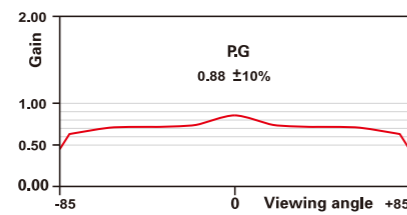

※エコマークはスクリーンの生地で取得しています。

電動式ケース外観寸法図 (mm)

※電動式は上記図に記載されていますように中心が少しずれています。
※電源コードは本体左側面より出ています。

手動式ケース外観寸法図 (mm)

価格・仕様表

MODEL	SIZE (inch)	重量 (kg)	映像サイズ (mm)		本体幅 (mm)	ボトム幅 (mm)	全長※ (mm)	上部マスキング (mm)	標準価格(税込)
			HEIGHT	WIDTH					
			A	B					
スプリングローラータイプ									
ESeco - 80PNA	80	6.3	1219	1626	1845	1740	1849	480	¥76,650
ESeco - 100PNA	100	7.5	1524	2032	2251	2146	2004	330	¥87,150
ESeco - 110PNA	110	8.1	1676	2235	2454	2349	2006	180	¥99,750
ESeco - 120PNA	120	8.7	1829	2438	2657	2552	2008	60	¥111,300
電動赤外線リモコンタイプ									
ESeco - 80PND	80	6.6	1219	1626	1845	1740	1849	480	¥178,500
ESeco - 100PND	100	7.8	1524	2032	2251	2146	2004	330	¥210,000
ESeco - 110PND	110	8.4	1676	2235	2454	2349	2006	180	¥228,900
ESeco - 120PND	120	9.0	1829	2438	2657	2552	2008	60	¥248,850

MODEL	SIZE (inch)	重量 (kg)	映像サイズ (mm)		本体幅 (mm)	ボトム幅 (mm)	全長※ (mm)	上部マスキング (mm)	標準価格(税込)
			HEIGHT	WIDTH					
			A	B					
スプリングローラータイプ									
ESeco - 80PHA	80	6.6	996	1771	2003	1885	1896	750	¥85,050
ESeco - 90PHA	90	7.2	1121	1992	2251	2148	1721	450	¥87,150
ESeco - 100PHA	100	7.8	1245	2214	2454	2348	1825	430	¥99,750
ESeco - 110PHA	110	8.4	1370	2435	2657	2549	1930	410	¥111,300
電動赤外線リモコンタイプ									
ESeco - 80PHD	80	6.9	996	1771	2003	1885	1896	750	¥191,100
ESeco - 90PHD	90	7.5	1121	1992	2251	2148	1721	450	¥210,000
ESeco - 100PHD	100	8.1	1245	2214	2454	2348	1825	430	¥228,900
ESeco - 110PHD	110	8.7	1370	2435	2657	2549	1930	410	¥249,900
ESeco - 120PHD	120	9.3	1494	2657	2877	2771	2004	360	¥312,900

120インチの16:9の電動は別注扱いになりますので納期はお問い合わせください。
※全長につきましては工場出荷時の寸法の為±10%の誤差があります。

ESecoスクリーン断面図

ESecoスクリーン光学特性

特殊顔料の配合により、光を均一に拡散。85°時のゲインも、ピークの50%を超える0.48と、フラットな光学特性を実現しました。どの角度から見ても、均質で良好な映像が得られます。

電動・手動付属品

赤外線リモコン