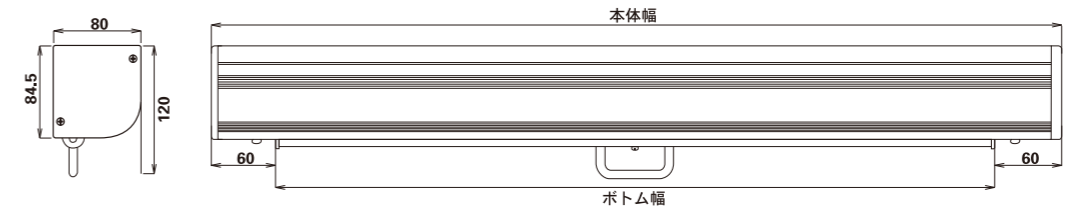

※エコマークはスクリーンの生地で取得しています。

電動式ケース外観寸法図 (mm)

※電動式は上記図に記載されていますように中心が少しずれています。
※電源コードは本体左側面より出ています。

手動式ケース外観寸法図 (mm)

価格・仕様表

MODEL	SIZE (inch)	重量 (kg)	映像サイズ (mm)		本体幅 (mm)	ボトム幅 (mm)	全長※ (mm)	上部マスキング (mm)	標準価格(税込)
			HEIGHT	WIDTH					
			A	B					
スプリングローラータイプ									
ESeco - 80PNA	80	6.3	1219	1626	1845	1740	1849	480	¥76,650
ESeco - 100PNA	100	7.5	1524	2032	2251	2146	2004	330	¥87,150
ESeco - 110PNA	110	8.1	1676	2235	2454	2349	2006	180	¥99,750
ESeco - 120PNA	120	8.7	1829	2438	2657	2552	2008	60	¥111,300
電動赤外線リモコンタイプ									
ESeco - 80PND	80	6.6	1219	1626	1845	1740	1849	480	¥178,500
ESeco - 100PND	100	7.8	1524	2032	2251	2146	2004	330	¥210,000
ESeco - 110PND	110	8.4	1676	2235	2454	2349	2006	180	¥228,900
ESeco - 120PND	120	9.0	1829	2438	2657	2552	2008	60	¥248,850

MODEL	SIZE (inch)	重量 (kg)	映像サイズ (mm)		本体幅 (mm)	ボトム幅 (mm)	全長※ (mm)	上部マスキング (mm)	標準価格(税込)
			HEIGHT	WIDTH					
			A	B					
スプリングローラータイプ									
ESeco - 80PHA	80	6.6	996	1771	2003	1885	1896	750	¥85,050
ESeco - 90PHA	90	7.2	1121	1992	2251	2148	1721	450	¥87,150
ESeco - 100PHA	100	7.8	1245	2214	2454	2348	1825	430	¥99,750
ESeco - 110PHA	110	8.4	1370	2435	2657	2549	1930	410	¥111,300
電動赤外線リモコンタイプ									
ESeco - 80PHD	80	6.9	996	1771	2003	1885	1896	750	¥191,100
ESeco - 90PHD	90	7.5	1121	1992	2251	2148	1721	450	¥210,000
ESeco - 100PHD	100	8.1	1245	2214	2454	2348	1825	430	¥228,900
ESeco - 110PHD	110	8.7	1370	2435	2657	2549	1930	410	¥249,900
ESeco - 120PHD	120	9.3	1494	2657	2877	2771	2004	360	¥312,900

120インチの16:9の電動は別注扱いになりますので納期はお問い合わせください。
※全長につきましては工場出荷時の寸法の為±10%の誤差があります。

ESecoスクリーン断面図

ESecoスクリーン光学特性

特殊顔料の配合により、光を均一に拡散。85°時のゲインも、ピークの50%を超える0.48と、フラットな光学特性を実現しました。どの角度から見ても、均質で良好な映像が得られます。

電動・手動付属品

赤外線リモコン