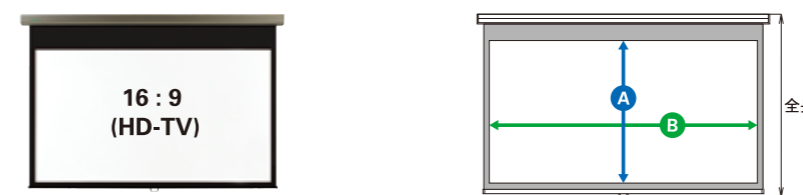

※エコマークはスクリーンの生地で取得しています。

電動式ケース外観寸法図 (mm)

※電動式は上記図に記載されていますように中心が少しずれています。
※電源コードは本体左側面より出ています。

手動式ケース外観寸法図 (mm)

価格・仕様表

MODEL	SIZE (inch)	重量 (kg)	映像サイズ (mm)		本体幅 (mm)	ボトム幅 (mm)	全長※ (mm)	上部マスキング (mm)	標準価格(税込)
			HEIGHT	WIDTH					
			A	B					
スプリングローラータイプ									
ESeco - 80PNA	80	6.3	1219	1626	1845	1740	1849	480	¥76,650
ESeco - 100PNA	100	7.5	1524	2032	2251	2146	2004	330	¥87,150
ESeco - 110PNA	110	8.1	1676	2235	2454	2349	2006	180	¥99,750
ESeco - 120PNA	120	8.7	1829	2438	2657	2552	2008	60	¥111,300
電動赤外線リモコンタイプ									
ESeco - 80PND	80	6.6	1219	1626	1845	1740	1849	480	¥178,500
ESeco - 100PND	100	7.8	1524	2032	2251	2146	2004	330	¥210,000
ESeco - 110PND	110	8.4	1676	2235	2454	2349	2006	180	¥228,900
ESeco - 120PND	120	9.0	1829	2438	2657	2552	2008	60	¥248,850

MODEL	SIZE (inch)	重量 (kg)	映像サイズ (mm)		本体幅 (mm)	ボトム幅 (mm)	全長※ (mm)	上部マスキング (mm)	標準価格(税込)
			HEIGHT	WIDTH					
			A	B					
スプリングローラータイプ									
ESeco - 80PHA	80	6.6	996	1771	2003	1885	1896	750	¥85,050
ESeco - 90PHA	90	7.2	1121	1992	2251	2148	1721	450	¥87,150
ESeco - 100PHA	100	7.8	1245	2214	2454	2348	1825	430	¥99,750
ESeco - 110PHA	110	8.4	1370	2435	2657	2549	1930	410	¥111,300
電動赤外線リモコンタイプ									
ESeco - 80PHD	80	6.9	996	1771	2003	1885	1896	750	¥191,100
ESeco - 90PHD	90	7.5	1121	1992	2251	2148	1721	450	¥210,000
ESeco - 100PHD	100	8.1	1245	2214	2454	2348	1825	430	¥228,900
ESeco - 110PHD	110	8.7	1370	2435	2657	2549	1930	410	¥249,900
ESeco - 120PHD	120	9.3	1494	2657	2877	2771	2004	360	¥312,900

120インチの16:9の電動は別注扱いになりますので納期はお問い合わせください。
※全長につきましては工場出荷時の寸法の為±10%の誤差があります。

ESecoスクリーン断面図

ESecoスクリーン光学特性

特殊顔料の配合により、光を均一に拡散。85°時のゲインも、ピークの50%を超える0.48と、フラットな光学特性を実現しました。どの角度から見ても、均質で良好な映像が得られます。

電動・手動付属品

赤外線リモコン