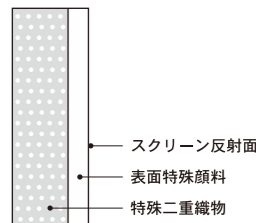

※エコマークはスクリーンの生地で取得しています。

電動式ケース外観寸法図 (mm)

※電動式は上記図に記載されていますように中心が少しずれています。
※電源コードは本体左側面より出ています。

手動式ケース外観寸法図 (mm)

価格・仕様表

MODEL	SIZE (inch)	重量 (kg)	映像サイズ (mm)		本体幅 (mm)	ボトム幅 (mm)	全長※ (mm)	上部マスキング (mm)	標準価格(税込)
			HEIGHT	WIDTH					
			A	B					
スプリングローラータイプ									
ESeco - 80PNA	80	6.3	1219	1626	1845	1740	1849	480	¥76,650
ESeco - 100PNA	100	7.5	1524	2032	2251	2146	2004	330	¥87,150
ESeco - 110PNA	110	8.1	1676	2235	2454	2349	2006	180	¥99,750
ESeco - 120PNA	120	8.7	1829	2438	2657	2552	2008	60	¥111,300
電動赤外線リモコンタイプ									
ESeco - 80PND	80	6.6	1219	1626	1845	1740	1849	480	¥178,500
ESeco - 100PND	100	7.8	1524	2032	2251	2146	2004	330	¥210,000
ESeco - 110PND	110	8.4	1676	2235	2454	2349	2006	180	¥228,900
ESeco - 120PND	120	9.0	1829	2438	2657	2552	2008	60	¥248,850

MODEL	SIZE (inch)	重量 (kg)	映像サイズ (mm)		本体幅 (mm)	ボトム幅 (mm)	全長※ (mm)	上部マスキング (mm)	標準価格(税込)
			HEIGHT	WIDTH					
			A	B					
スプリングローラータイプ									
ESeco - 80PHA	80	6.6	996	1771	2003	1885	1896	750	¥85,050
ESeco - 90PHA	90	7.2	1121	1992	2251	2148	1721	450	¥87,150
ESeco - 100PHA	100	7.8	1245	2214	2454	2348	1825	430	¥99,750
ESeco - 110PHA	110	8.4	1370	2435	2657	2549	1930	410	¥111,300
電動赤外線リモコンタイプ									
ESeco - 80PHD	80	6.9	996	1771	2003	1885	1896	750	¥191,100
ESeco - 90PHD	90	7.5	1121	1992	2251	2148	1721	450	¥210,000
ESeco - 100PHD	100	8.1	1245	2214	2454	2348	1825	430	¥228,900
ESeco - 110PHD	110	8.7	1370	2435	2657	2549	1930	410	¥249,900
ESeco - 120PHD	120	9.3	1494	2657	2877	2771	2004	360	¥312,900

120インチの16:9の電動は別注扱いになりますので納期はお問い合わせください。
※全長につきましては工場出荷時の寸法の為±10%の誤差があります。

ESecoスクリーン断面図

ESecoスクリーン光学特性

特殊顔料の配合により、光を均一に拡散。85°時のゲインも、ピークの50%を超える0.48と、フラットな光学特性を実現しました。どの角度から見ても、均質で良好な映像が得られます。

電動・手動付属品

赤外線リモコン