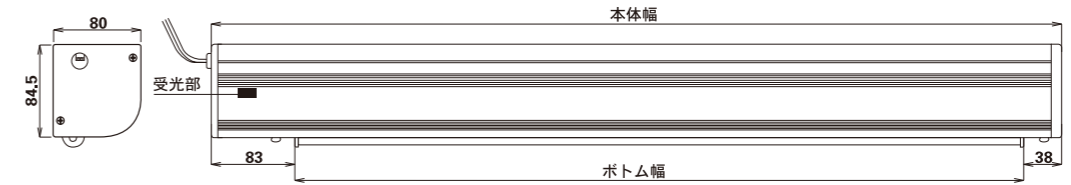

※エコマークはスクリーンの生地で取得しています。

電動式ケース外観寸法図 (mm)

※電動式は上記図に記載されていますように中心が少しずれています。
※電源コードは本体左側面より出ています。

手動式ケース外観寸法図 (mm)

価格・仕様表

MODEL	SIZE (inch)	重量 (kg)	映像サイズ (mm)		本体幅 (mm)	ボトム幅 (mm)	全長※ (mm)	上部マスキング (mm)	標準価格(税込)
			HEIGHT	WIDTH					
			A	B					
スプリングローラータイプ									
ESeco - 80PNA	80	6.3	1219	1626	1845	1740	1849	480	¥76,650
ESeco - 100PNA	100	7.5	1524	2032	2251	2146	2004	330	¥87,150
ESeco - 110PNA	110	8.1	1676	2235	2454	2349	2006	180	¥99,750
ESeco - 120PNA	120	8.7	1829	2438	2657	2552	2008	60	¥111,300
電動赤外線リモコンタイプ									
ESeco - 80PND	80	6.6	1219	1626	1845	1740	1849	480	¥178,500
ESeco - 100PND	100	7.8	1524	2032	2251	2146	2004	330	¥210,000
ESeco - 110PND	110	8.4	1676	2235	2454	2349	2006	180	¥228,900
ESeco - 120PND	120	9.0	1829	2438	2657	2552	2008	60	¥248,850

MODEL	SIZE (inch)	重量 (kg)	映像サイズ (mm)		本体幅 (mm)	ボトム幅 (mm)	全長※ (mm)	上部マスキング (mm)	標準価格(税込)
			HEIGHT	WIDTH					
			A	B					
スプリングローラータイプ									
ESeco - 80PHA	80	6.6	996	1771	2003	1885	1896	750	¥85,050
ESeco - 90PHA	90	7.2	1121	1992	2251	2148	1721	450	¥87,150
ESeco - 100PHA	100	7.8	1245	2214	2454	2348	1825	430	¥99,750
ESeco - 110PHA	110	8.4	1370	2435	2657	2549	1930	410	¥111,300
電動赤外線リモコンタイプ									
ESeco - 80PHD	80	6.9	996	1771	2003	1885	1896	750	¥191,100
ESeco - 90PHD	90	7.5	1121	1992	2251	2148	1721	450	¥210,000
ESeco - 100PHD	100	8.1	1245	2214	2454	2348	1825	430	¥228,900
ESeco - 110PHD	110	8.7	1370	2435	2657	2549	1930	410	¥249,900
ESeco - 120PHD	120	9.3	1494	2657	2877	2771	2004	360	¥312,900

120インチの16:9の電動は別注扱いになりますので納期はお問い合わせください。
※全長につきましては工場出荷時の寸法の為±10%の誤差があります。

ESecoスクリーン断面図

ESecoスクリーン光学特性

特殊顔料の配合により、光を均一に拡散。85°時のゲインも、ピークの50%を超える0.48と、フラットな光学特性を実現しました。どの角度から見ても、均質で良好な映像が得られます。

電動・手動付属品

赤外線リモコン