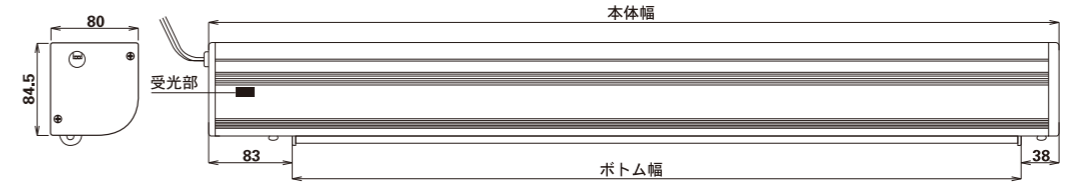

手動タイプに付属（長さ900mm）

ブラケット取り付け金具（2個1組）

電動・手動両タイプに付属

電動式ケース外観寸法図 (mm)

※電動式は上記図に記載されていますように中心が少しずれています。
※電源コードは本体左側面より出ています。

手動式ケース外観寸法図 (mm)

価格・仕様表

MODEL	SIZE (inch)	重量 (kg)	映像サイズ (mm)		本体幅 (mm)	ボトム幅 (mm)	全長※ (mm)	上部マスキング (mm)	標準価格(税込)
			HEIGHT A	WIDTH B					
スプリングローラータイプ									
MW - 800NA	80	6.4	1219	1626	1845	1740	1849	480	¥61,950
MW - 1000NA	100	7.6	1524	2032	2251	2146	2004	330	¥70,350
MW - 1100NA	110	8.2	1676	2235	2454	2349	2006	180	¥79,800
MW - 1200NA	120	8.8	1829	2438	2657	2552	2008	60	¥89,250
電動赤外線リモコンタイプ									
MW - 800ND	80	6.7	1219	1626	1845	1740	1849	480	¥149,100
MW - 1000ND	100	7.9	1524	2032	2251	2146	2004	330	¥175,350
MW - 1100ND	110	8.5	1676	2235	2454	2349	2006	180	¥191,100
MW - 1200ND	120	9.1	1829	2438	2657	2552	2008	60	¥207,900

MODEL	SIZE (inch)	重量 (kg)	映像サイズ (mm)		本体幅 (mm)	ボトム幅 (mm)	全長※ (mm)	上部マスキング (mm)	標準価格(税込)
			HEIGHT A	WIDTH B					
スプリングローラータイプ									
MW - 800HA	80	6.7	996	1771	2003	1885	1896	750	¥66,150
MW - 900HA	90	7.3	1121	1992	2251	2148	1721	450	¥68,250
MW - 1000HA	100	7.9	1245	2214	2454	2348	1825	430	¥78,750
MW - 1100HA	110	8.5	1370	2435	2657	2549	1930	410	¥89,250
電動赤外線リモコンタイプ									
MW - 800HD	80	7.0	996	1771	2003	1885	1896	750	¥173,250
MW - 900HD	90	7.6	1121	1992	2251	2148	1721	450	¥176,400
MW - 1000HD	100	8.2	1245	2214	2454	2348	1825	430	¥192,150
MW - 1100HD	110	8.8	1370	2435	2657	2549	1930	410	¥208,950
MW - 1200HD	120	9.4	1494	2657	2877	2771	2004	360	¥283,500