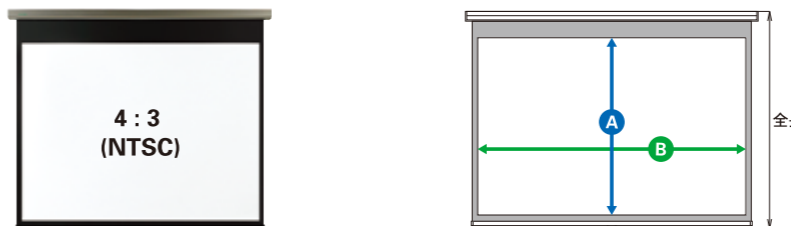

手動タイプに付属（長さ900mm）

ブラケット取り付け金具（2個1組）

電動・手動両タイプに付属

電動式ケース外観寸法図 (mm)

※電動式は上記図に記載されていますように中心が少しずれています。
※電源コードは本体左側面より出ています。

手動式ケース外観寸法図 (mm)

価格・仕様表

MODEL	SIZE (inch)	重量 (kg)	映像サイズ (mm)		本体幅 (mm)	ボトム幅 (mm)	全長※ (mm)	上部マスキング (mm)	標準価格(税込)
			HEIGHT A	WIDTH B					
スプリングローラータイプ									
MW - 800NA	80	6.4	1219	1626	1845	1740	1849	480	¥61,950
MW - 1000NA	100	7.6	1524	2032	2251	2146	2004	330	¥70,350
MW - 1100NA	110	8.2	1676	2235	2454	2349	2006	180	¥79,800
MW - 1200NA	120	8.8	1829	2438	2657	2552	2008	60	¥89,250
電動赤外線リモコンタイプ									
MW - 800ND	80	6.7	1219	1626	1845	1740	1849	480	¥149,100
MW - 1000ND	100	7.9	1524	2032	2251	2146	2004	330	¥175,350
MW - 1100ND	110	8.5	1676	2235	2454	2349	2006	180	¥191,100
MW - 1200ND	120	9.1	1829	2438	2657	2552	2008	60	¥207,900

MODEL	SIZE (inch)	重量 (kg)	映像サイズ (mm)		本体幅 (mm)	ボトム幅 (mm)	全長※ (mm)	上部マスキング (mm)	標準価格(税込)
			HEIGHT A	WIDTH B					
スプリングローラータイプ									
MW - 800HA	80	6.7	996	1771	2003	1885	1896	750	¥66,150
MW - 900HA	90	7.3	1121	1992	2251	2148	1721	450	¥68,250
MW - 1000HA	100	7.9	1245	2214	2454	2348	1825	430	¥78,750
MW - 1100HA	110	8.5	1370	2435	2657	2549	1930	410	¥89,250
電動赤外線リモコンタイプ									
MW - 800HD	80	7.0	996	1771	2003	1885	1896	750	¥173,250
MW - 900HD	90	7.6	1121	1992	2251	2148	1721	450	¥176,400
MW - 1000HD	100	8.2	1245	2214	2454	2348	1825	430	¥192,150
MW - 1100HD	110	8.8	1370	2435	2657	2549	1930	410	¥208,950
MW - 1200HD	120	9.4	1494	2657	2877	2771	2004	360	¥283,500