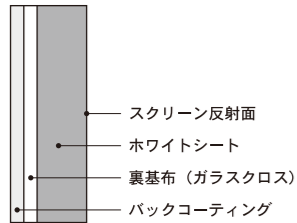

MWスクリーン断面図

MWスクリーン光学特性

電動・手動付属品

赤外線リモコン

電動タイプに付属（単三電池2本入り）

コード（電動）

電動タイプに付属（コード長280mm）

専用フック棒 (MX-3)

手動タイプに付属（長さ900mm）

ブラケット取り付け金具（2個1組）

電動・手動両タイプに付属

電動式ケース外観寸法図 (mm)

※電動式は上記図に記載されていますように中心が少しずれています。
※電源コードは本体左側面より出ています。

手動式ケース外観寸法図 (mm)

価格・仕様表

MODEL	SIZE (inch)	重量 (kg)	映像サイズ (mm)		本体幅 (mm)	ボトム幅 (mm)	全長※ (mm)	上部マスキング (mm)	標準価格(税込)
			HEIGHT A	WIDTH B					
スプリングローラータイプ									
MW - 800NA	80	6.4	1219	1626	1845	1740	1849	480	¥61,950
MW - 1000NA	100	7.6	1524	2032	2251	2146	2004	330	¥70,350
MW - 1100NA	110	8.2	1676	2235	2454	2349	2006	180	¥79,800
MW - 1200NA	120	8.8	1829	2438	2657	2552	2008	60	¥89,250
電動赤外線リモコンタイプ									
MW - 800ND	80	6.7	1219	1626	1845	1740	1849	480	¥149,100
MW - 1000ND	100	7.9	1524	2032	2251	2146	2004	330	¥175,350
MW - 1100ND	110	8.5	1676	2235	2454	2349	2006	180	¥191,100
MW - 1200ND	120	9.1	1829	2438	2657	2552	2008	60	¥207,900