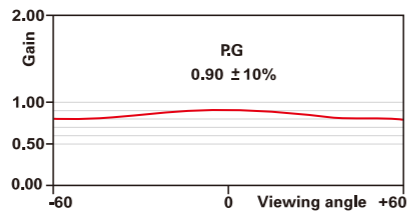

MWスクリーン光学特性