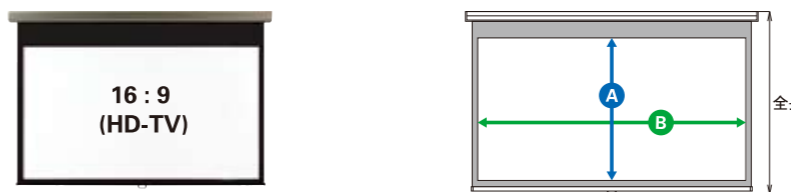

手動タイプに付属（長さ900mm）

ブラケット取り付け金具（2個1組）

電動・手動両タイプに付属

電動式ケース外観寸法図 (mm)

※電動式は上記図に記載されていますように中心が少しずれています。
※電源コードは本体左側面より出ています。

手動式ケース外観寸法図 (mm)

価格・仕様表

MODEL	SIZE (inch)	重量 (kg)	映像サイズ (mm)		本体幅 (mm)	ボトム幅 (mm)	全長※ (mm)	上部マスキング (mm)	標準価格(税込)
			HEIGHT A	WIDTH B					
スプリングローラータイプ									
MW - 800NA	80	6.4	1219	1626	1845	1740	1849	480	¥61,950
MW - 1000NA	100	7.6	1524	2032	2251	2146	2004	330	¥70,350
MW - 1100NA	110	8.2	1676	2235	2454	2349	2006	180	¥79,800
MW - 1200NA	120	8.8	1829	2438	2657	2552	2008	60	¥89,250
電動赤外線リモコンタイプ									
MW - 800ND	80	6.7	1219	1626	1845	1740	1849	480	¥149,100
MW - 1000ND	100	7.9	1524	2032	2251	2146	2004	330	¥175,350
MW - 1100ND	110	8.5	1676	2235	2454	2349	2006	180	¥191,100
MW - 1200ND	120	9.1	1829	2438	2657	2552	2008	60	¥207,900

MODEL	SIZE (inch)	重量 (kg)	映像サイズ (mm)		本体幅 (mm)	ボトム幅 (mm)	全長※ (mm)	上部マスキング (mm)	標準価格(税込)
			HEIGHT A	WIDTH B					
スプリングローラータイプ									
MW - 800HA	80	6.7	996	1771	2003	1885	1896	750	¥66,150
MW - 900HA	90	7.3	1121	1992	2251	2148	1721	450	¥68,250
MW - 1000HA	100	7.9	1245	2214	2454	2348	1825	430	¥78,750
MW - 1100HA	110	8.5	1370	2435	2657	2549	1930	410	¥89,250
電動赤外線リモコンタイプ									
MW - 800HD	80	7.0	996	1771	2003	1885	1896	750	¥173,250
MW - 900HD	90	7.6	1121	1992	2251	2148	1721	450	¥176,400
MW - 1000HD	100	8.2	1245	2214	2454	2348	1825	430	¥192,150
MW - 1100HD	110	8.8	1370	2435	2657	2549	1930	410	¥208,950
MW - 1200HD	120	9.4	1494	2657	2877	2771	2004	360	¥283,500