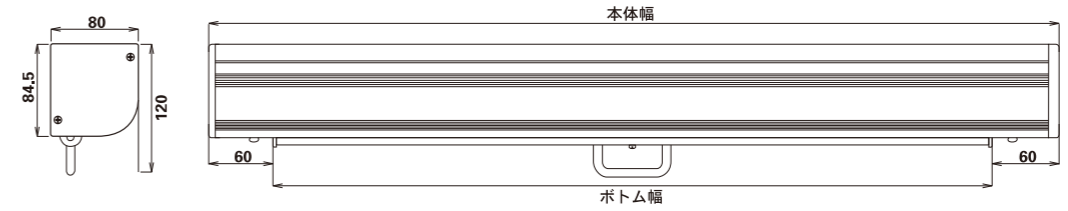

手動タイプに付属（長さ900mm）

ブラケット取り付け金具（2個1組）

電動・手動両タイプに付属

電動式ケース外観寸法図 (mm)

※電動式は上記図に記載されていますように中心が少しずれています。
※電源コードは本体左側面より出ています。

手動式ケース外観寸法図 (mm)

価格・仕様表

MODEL	SIZE (inch)	重量 (kg)	映像サイズ (mm)		本体幅 (mm)	ボトム幅 (mm)	全長※ (mm)	上部マスキング (mm)	標準価格(税込)
			HEIGHT A	WIDTH B					
スプリングローラータイプ									
MW - 800NA	80	6.4	1219	1626	1845	1740	1849	480	¥61,950
MW - 1000NA	100	7.6	1524	2032	2251	2146	2004	330	¥70,350
MW - 1100NA	110	8.2	1676	2235	2454	2349	2006	180	¥79,800
MW - 1200NA	120	8.8	1829	2438	2657	2552	2008	60	¥89,250
電動赤外線リモコンタイプ									
MW - 800ND	80	6.7	1219	1626	1845	1740	1849	480	¥149,100
MW - 1000ND	100	7.9	1524	2032	2251	2146	2004	330	¥175,350
MW - 1100ND	110	8.5	1676	2235	2454	2349	2006	180	¥191,100
MW - 1200ND	120	9.1	1829	2438	2657	2552	2008	60	¥207,900

MODEL	SIZE (inch)	重量 (kg)	映像サイズ (mm)		本体幅 (mm)	ボトム幅 (mm)	全長※ (mm)	上部マスキング (mm)	標準価格(税込)
			HEIGHT A	WIDTH B					
スプリングローラータイプ									
MW - 800HA	80	6.7	996	1771	2003	1885	1896	750	¥66,150
MW - 900HA	90	7.3	1121	1992	2251	2148	1721	450	¥68,250
MW - 1000HA	100	7.9	1245	2214	2454	2348	1825	430	¥78,750
MW - 1100HA	110	8.5	1370	2435	2657	2549	1930	410	¥89,250
電動赤外線リモコンタイプ									
MW - 800HD	80	7.0	996	1771	2003	1885	1896	750	¥173,250
MW - 900HD	90	7.6	1121	1992	2251	2148	1721	450	¥176,400
MW - 1000HD	100	8.2	1245	2214	2454	2348	1825	430	¥192,150
MW - 1100HD	110	8.8	1370	2435	2657	2549	1930	410	¥208,950
MW - 1200HD	120	9.4	1494	2657	2877	2771	2004	360	¥283,500