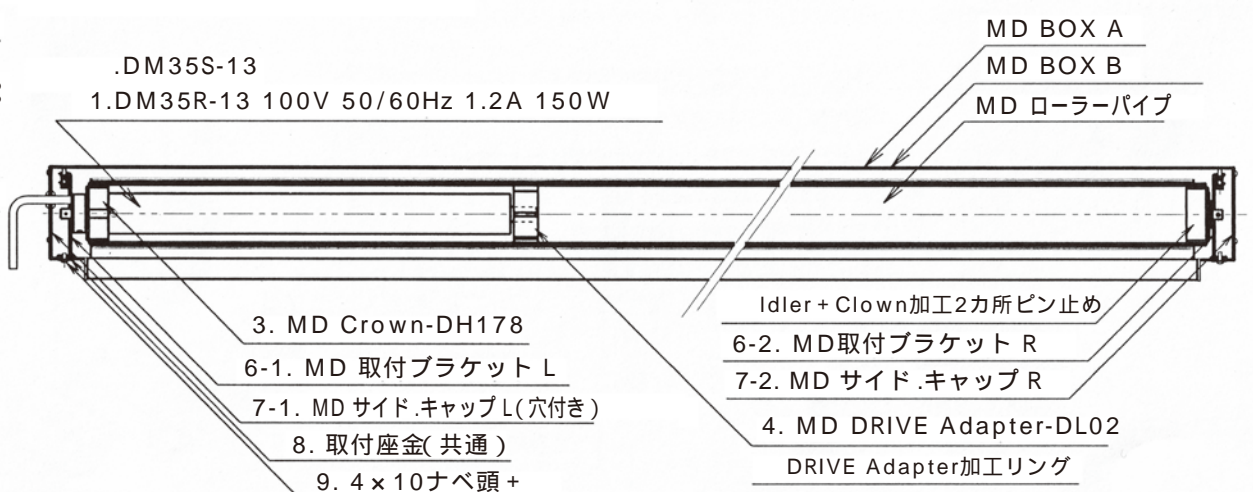

MD35R. MD35S. 部材一覧表 (梱包内に商品確認表でチェックのこと)

部材一覧 選択した取付、操作方法によって付属品が異なります。

梱包部品内容	電動、リモートコントロール式 (MDR) 取付ブラケットはどちらか一方のみ 制御システムタイプ (1台) 天井ブラケット (2個) 壁面ブラケット (2個) 本体リミット調整棒 単5 ALKALINE 12V 27A リモートコントロール (1個) ブラケット取付けネジ (4本) (取付に際しては適切な取付ネジをご用意下さい) 取扱説明書 (1部)	電動、制御システム式 (MDS) 取付ブラケットはどちらか一方のみ 制御システムタイプ (1台) 天井ブラケット (2個) 壁面ブラケット (2個) 制御BOX 本体リミット調整棒 制御スイッチ (オプション) ブラケット取付けネジ (4本) (取付に際しては適切な取付ネジをご用意下さい) 取扱説明書 (1部)

! 注意	この表示欄は、傷害を負う可能性または物的損害が発生する可能性が想定される内容を示しています。

仕様

MDシリーズ モーター内部図

E8K. E2S. ES. 中型 MDシリーズ

E8K. E2S. 中型 MDシリーズ	HD 16:9 MD130HD 200HD	ESeco 中型 MDシリーズ	NTSC 4:3 MD130ND 160ND
	シネスコ 2.35:1 MD130CD 200CD		HD 16:9 MD130HD 200HD
			シネスコ 2.35:1 MD130CD 200CD

裏面に続く ▶