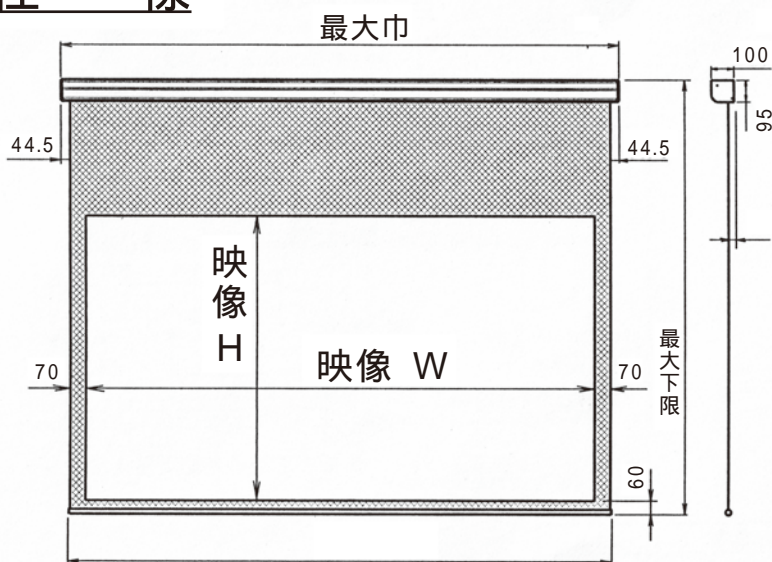

MD35R. MD35S. 部材一覧表 (梱包内に商品確認表でチェックのこと)

部材一覧 選択した取付、操作方法によって付属品が異なります。

梱包部品内容	<p>電動、リモートコントロール式 (MDR) 取付ブラケットはどちらか一方のみ</p> <p>制御システムタイプ (1台)</p> <p>天井ブラケット (2個) 壁面ブラケット (2個)</p> <p>本体リミット調整棒 単5 ALKALINE 12V 27A</p> <p>リモートコントロール (1個)</p> <p>ブラケット取付けネジ (4本) (取付に際しては適切な取付ネジをご用意下さい)</p> <p>取扱説明書 (1部)</p>	<p>電動、制御システム式 (MDS) 取付ブラケットはどちらか一方のみ</p> <p>制御システムタイプ (1台)</p> <p>天井ブラケット (2個) 壁面ブラケット (2個)</p> <p>制御BOX</p> <p>本体リミット調整棒</p> <p>制御スイッチ (オプション)</p> <p>ブラケット取付けネジ (4本) (取付に際しては適切な取付ネジをご用意下さい)</p> <p>取扱説明書 (1部)</p>
--------	---	---

! 注意	この表示欄は、傷害を負う可能性または物的損害が発生する可能性が想定される内容を示しています。
--------------------	--

仕様

MDシリーズ モーター内部図

E8K. E2S. ES. 中型 MDシリーズ

E8K. E2S. 中型 MDシリーズ	HD 16:9 MD130HD 200HD	ESeco 中型 MDシリーズ	NTSC 4:3 MD130ND 160ND
	シネスコ 2.35:1 MD130CD 200CD		HD 16:9 MD130HD 200HD
			シネスコ 2.35:1 MD130CD 200CD